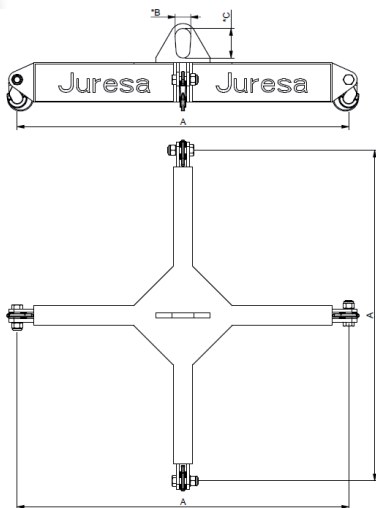

Juresa

A Melhor Parceira de Aço.

Juresa Equipamentos

Tel: (11) 2060-9672

Fax: (11) 2060-9677

abernardes@juresa.com.br

www.juresa.com.br

OUTROS MODELOS, CONSULTE NOSSA ENGENHARIA DE EQUIPAMENTOS.